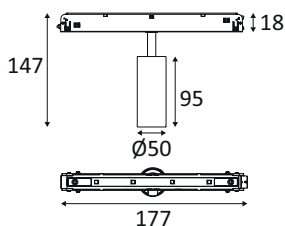

TR46506

YOKA 3 15W 1950Lm 40°

Projecteur pour éclairage d'accentuation pour DECO TRACK 48.
Cylindre texturé.
2700K, 3000K ou 4000K au choix via un interrupteur sur l'adaptateur.
Dimmable avec un convertisseur DALI-PUSH (CD184, CD185).

WEB

GÉNÉRAL

Classe ETIM	EC001744
Garantie	5 ans
Durée de vie	L80B50 - 50.000h
Matière corps	Aluminium
Couleur	Noir mat - Or rose
Diamètre	50 mm
Hauteur	146 mm
Poids net	0,281 kg

PHYSIQUE

Technologie	LED intégrée
Source(s) incluse(s)	Oui
Angle d'inclinaison	90°
Angle de rotation	350°
IP (indice de protection)	IP20
IK (résistance mécanique)	IK02
Anti-vandalisme	Non
Test au fil incandescent	850°
Détecteur de mouvement	Non